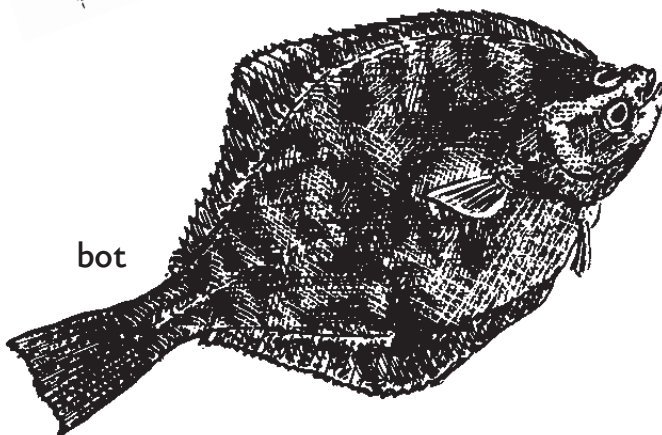

Wad en strand

Dieren in de geulen

aasgarnaal
2 tot 3 cm

grondel
tot 8 cm

gewone garnaal
tot 5 cm

driedoornige stekelbaars
tot 7 cm

steurgarnaal
tot 7 cm

ribkwalletje
ca 1 cm

schol

heremietkreeft

bot

vijfdradige meun