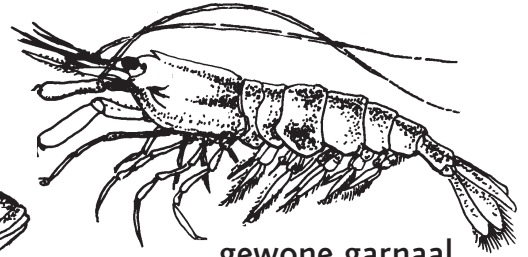

Wad en strand

Dieren in de geulen

aasgarnaal
2 tot 3 cm

grondel
tot 8 cm

gewone garnaal
tot 5 cm

driedoornige stekelbaars
tot 7 cm

steurgarnaal
tot 7 cm

ribkwalletje
ca 1 cm

schol

heremietkreeft

bot

vijfdradige meun